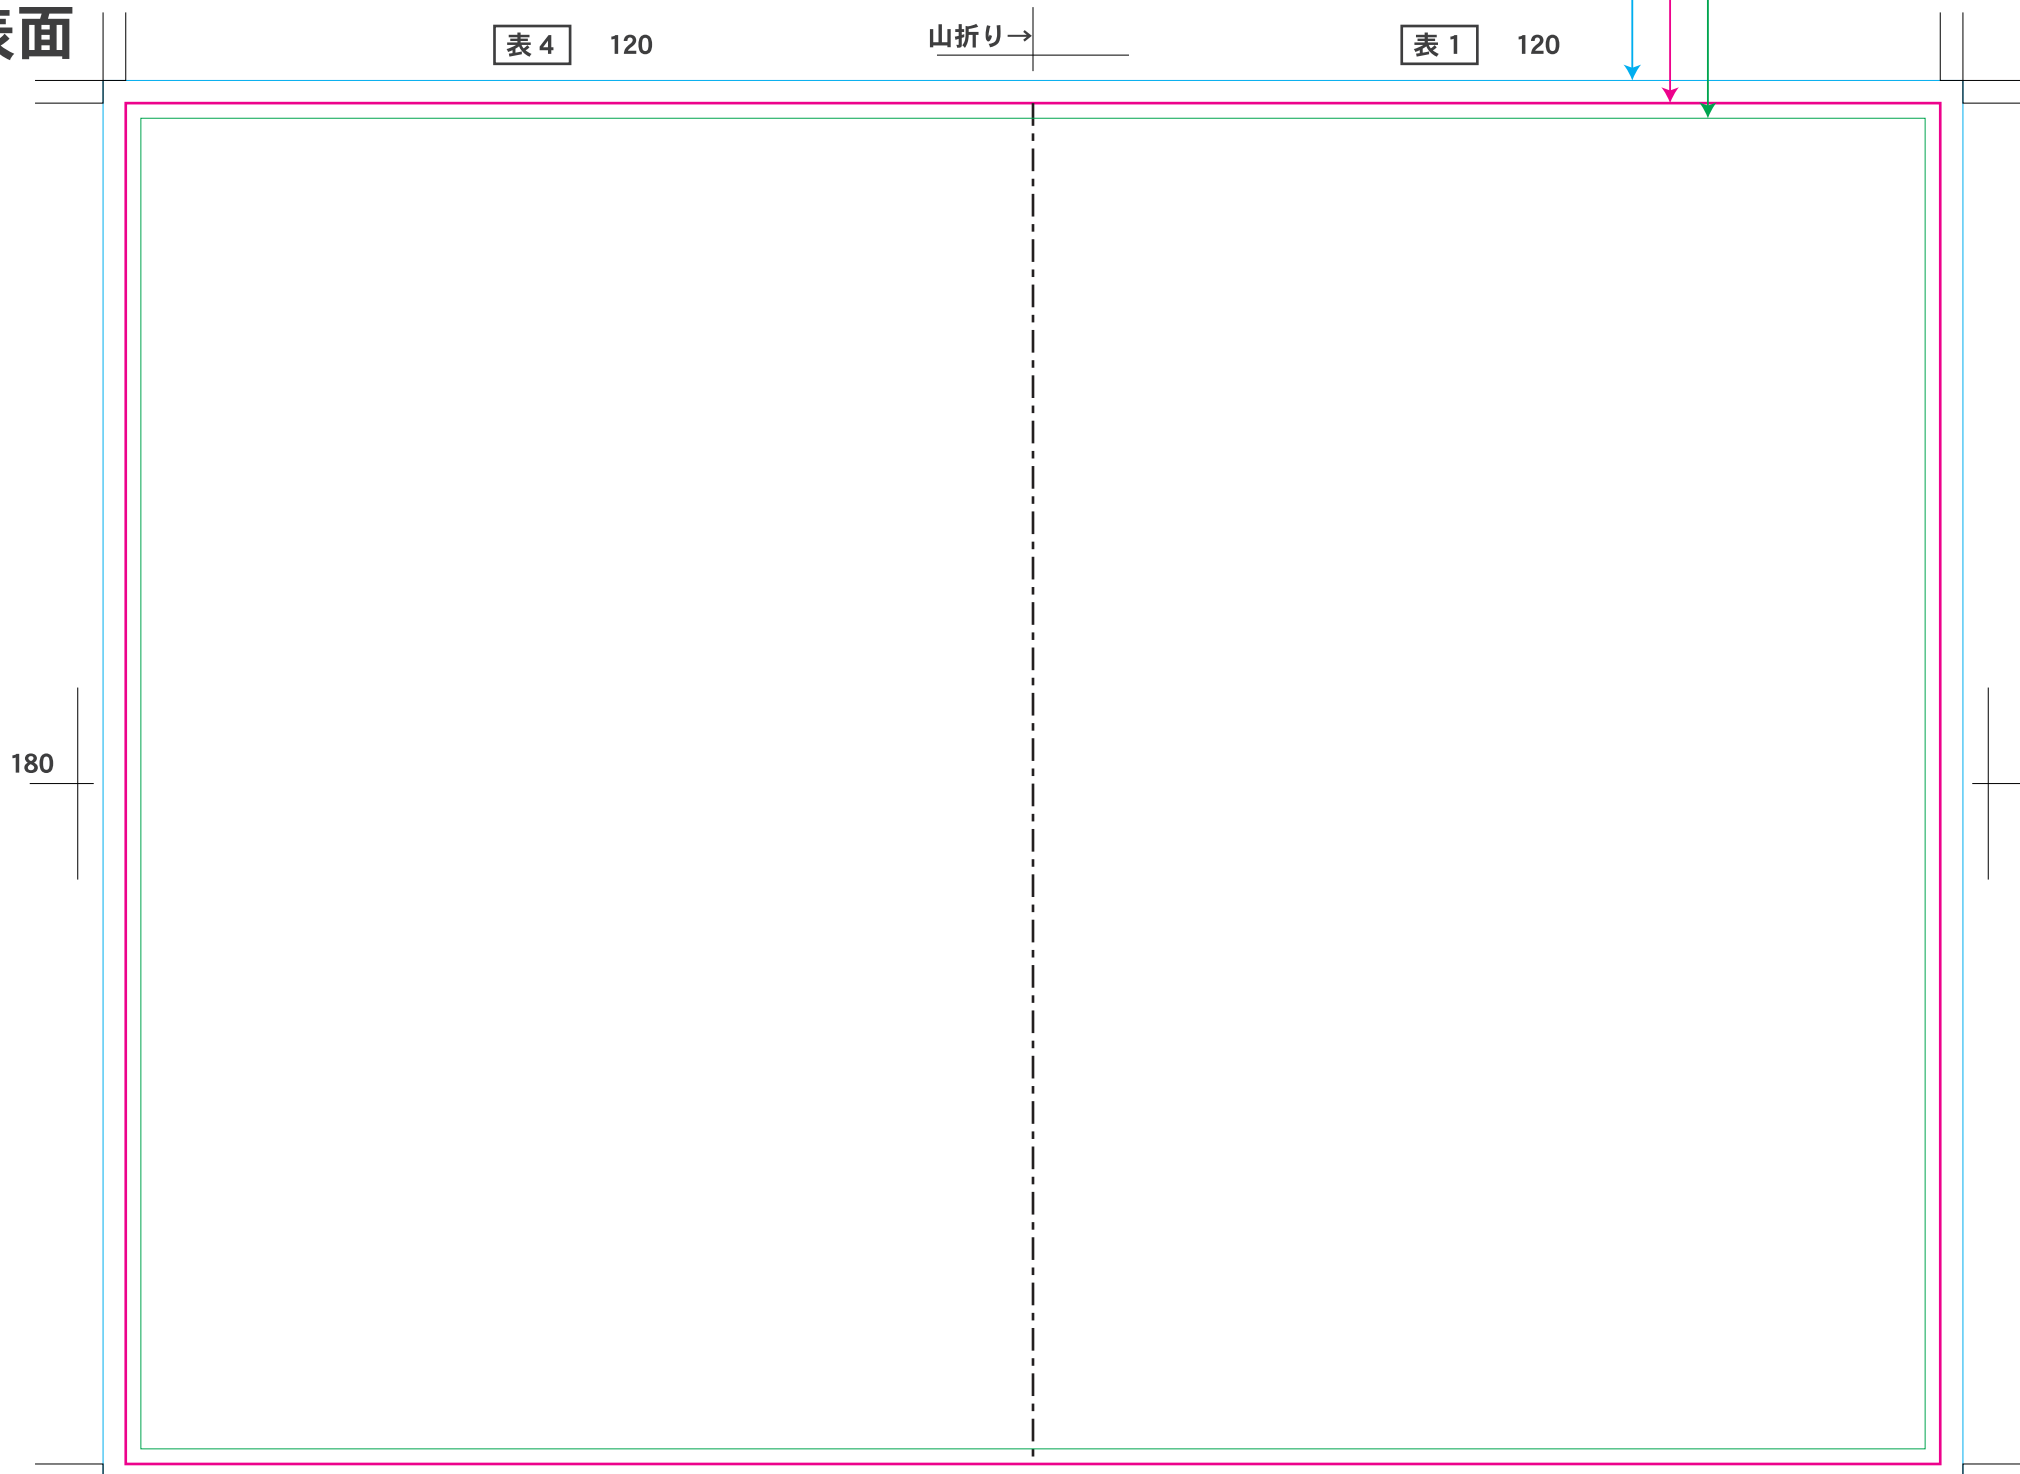

トールケース ブックレット

幅 240 mm 高さ 180 mm

- ★ 青い枠線内まで塗り足しをお願いします
- ★ 赤い枠は仕上がりサイズです
- ★ 文字や重要な要素は緑の枠より内側に収めて下さい
- ★ フォントはアウトライン化、画像解像度は 300dpi 以上をお願いします

表面

中面